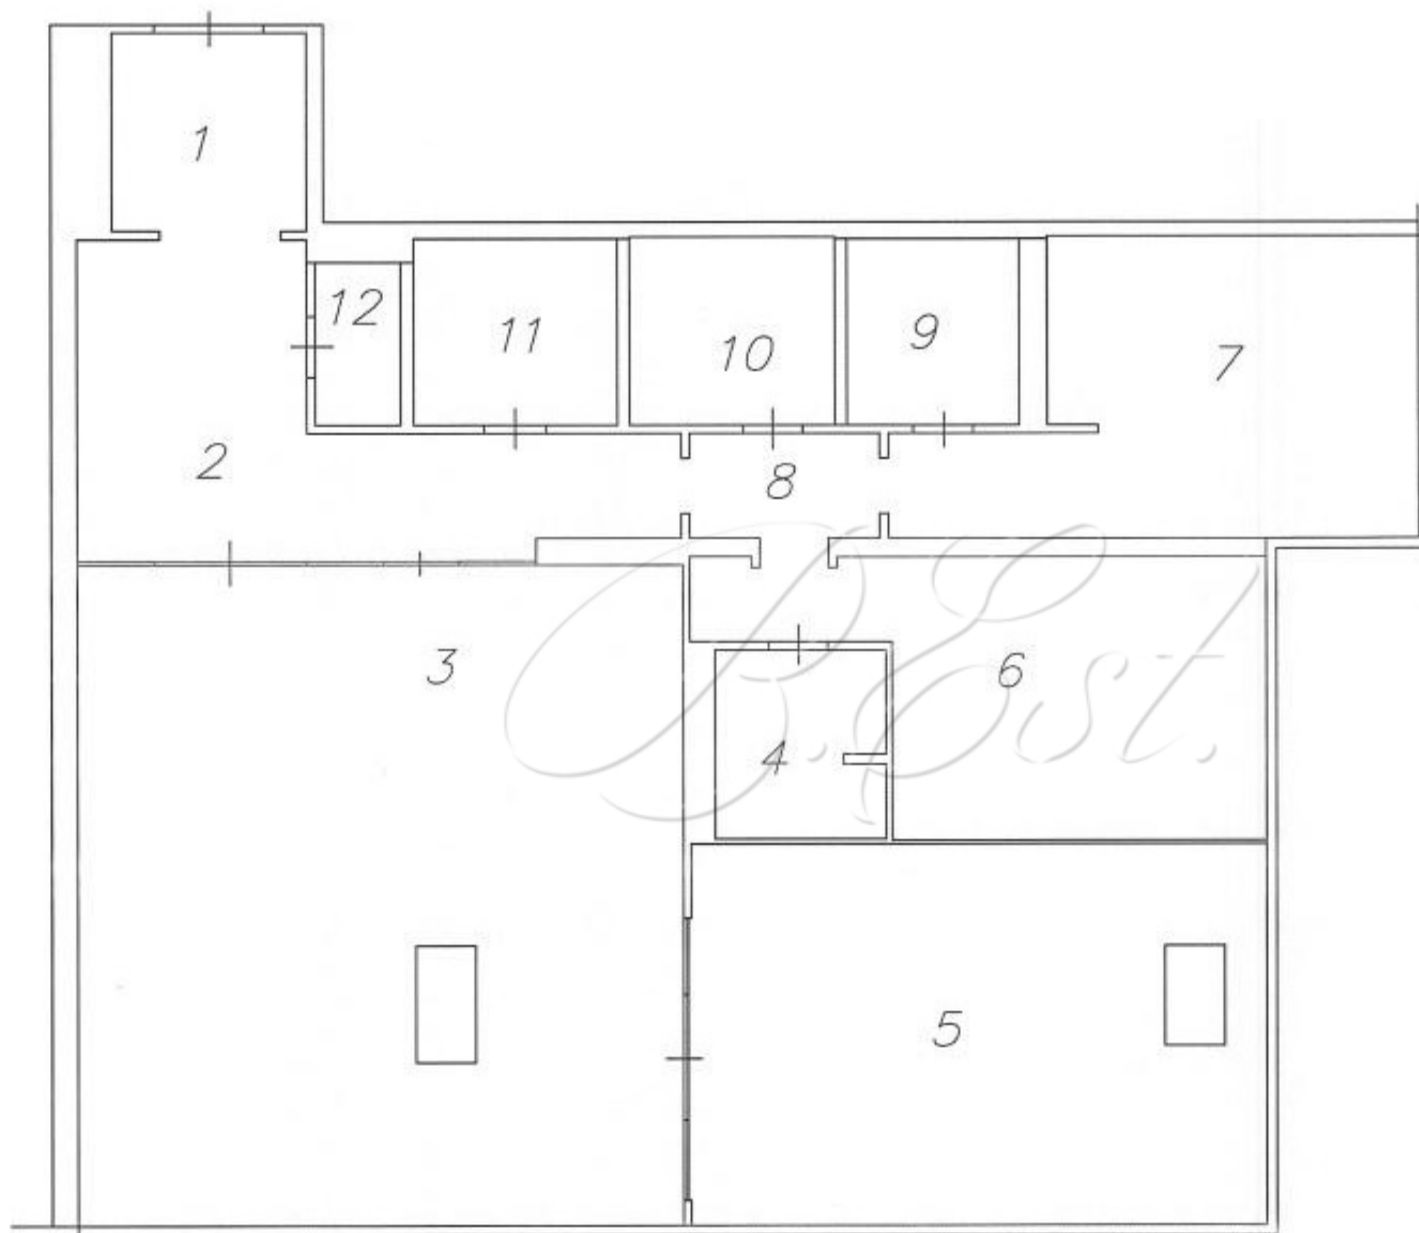

Площадь: 175 м²

Комнат: 4

Этаж: 40 / 60

набережная Пресненская, 6с2

Объект 27505. Предлагаются четырехкомнатные видовые апартаменты в башне "Империя". Планировка: просторная гостиная с зоной кухни и столовой, две спальни с санузлами и гардеробными, кабинет, гостевой санузел, гардеробная. Апартаменты полностью оборудованы мебелью и техникой от ведущих мировых брендов. Окна, из которых открывается роскошный панорамный вид на Москву, выходят на южную сторону. Имеются два машиноместа в подземном паркинге (не входят в указанную стоимость).
Оперативный показ. Прямой представитель собственника.

243 000 000 ₺

Экспликация

№ Пом.	Наименование	S м ²
1	Прихожая	5,6
2	Коридор	17,7
3	Гостинная	58,4
4	С/у	4,7
5	Кабинет	32,4
6	Комната	18,0
7	Комната	17,4
8	Холл	3,2
9	С/У	4,7
10	Гардероб	5,7
11	Кухня	5,5
12	С/у	2,0
Итого:		175,2