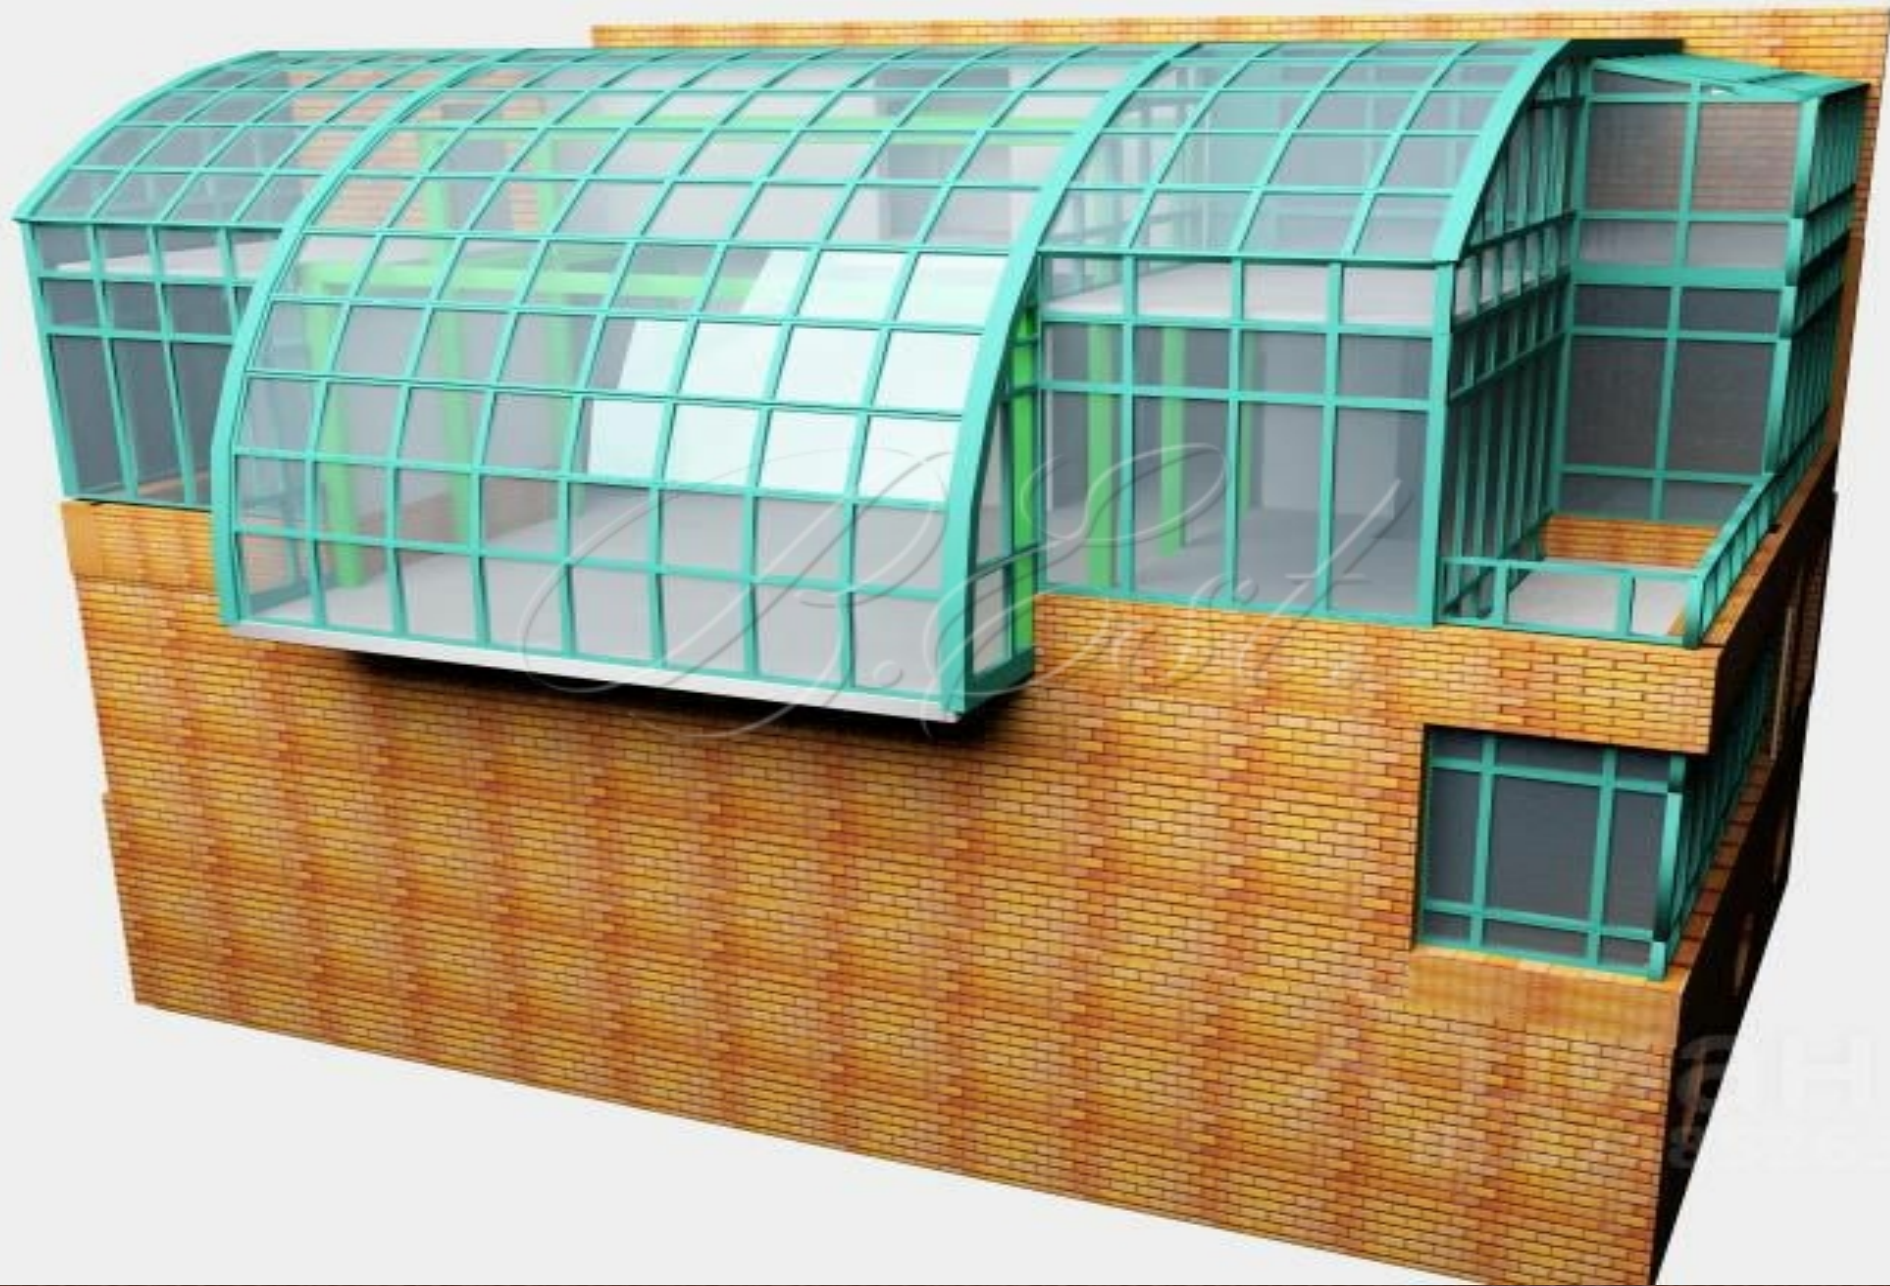

Площадь: 400 м²

Многокомнатная квартира

Этаж: 17 / 17

улица Минская, 1Гк1

Объект 27394. Предлагается светлый пентхаус с высокими потолками (4.5 м первый уровень, 3.5 м второй уровень) в ЖК премиум-класса "Золотые Ключи-2". Большая площадь позволяет воплотить в жизнь любые Ваши планы по реализации внутреннего пространства жилья. На 1 уровне пентхауса располагается встроенный персональный лифт, с которого можно подняться на 2 уровень и огромную террасу (~100 кв.м). Пентхаус обладает живописными видовыми характеристиками в сторону реки Раменка и собственного заповедника, расположенного на территории комплекса. В стоимость входят 2 машиноместа во 2 секторе охраняемого подземного паркинга. Для гостей имеется комфортная парковка с удобным заездом. Территория ЖК огорожена, круглосуточно ведется видеонаблюдение, осуществляется пропускной режим. "Золотые Ключи-2" имеют собственную инфраструктуру: заповедник, рестораны, кофейня, супермаркет, аптека, несколько детских садов, SPA, фитнес, клиники, кино и многое другое.

125 000 000 ₹

1 уровень

2 уровень

Матвеевский лес

Больница №1

Премьер Спорт

Синема Парк

Детская
поликлиника
№131,...