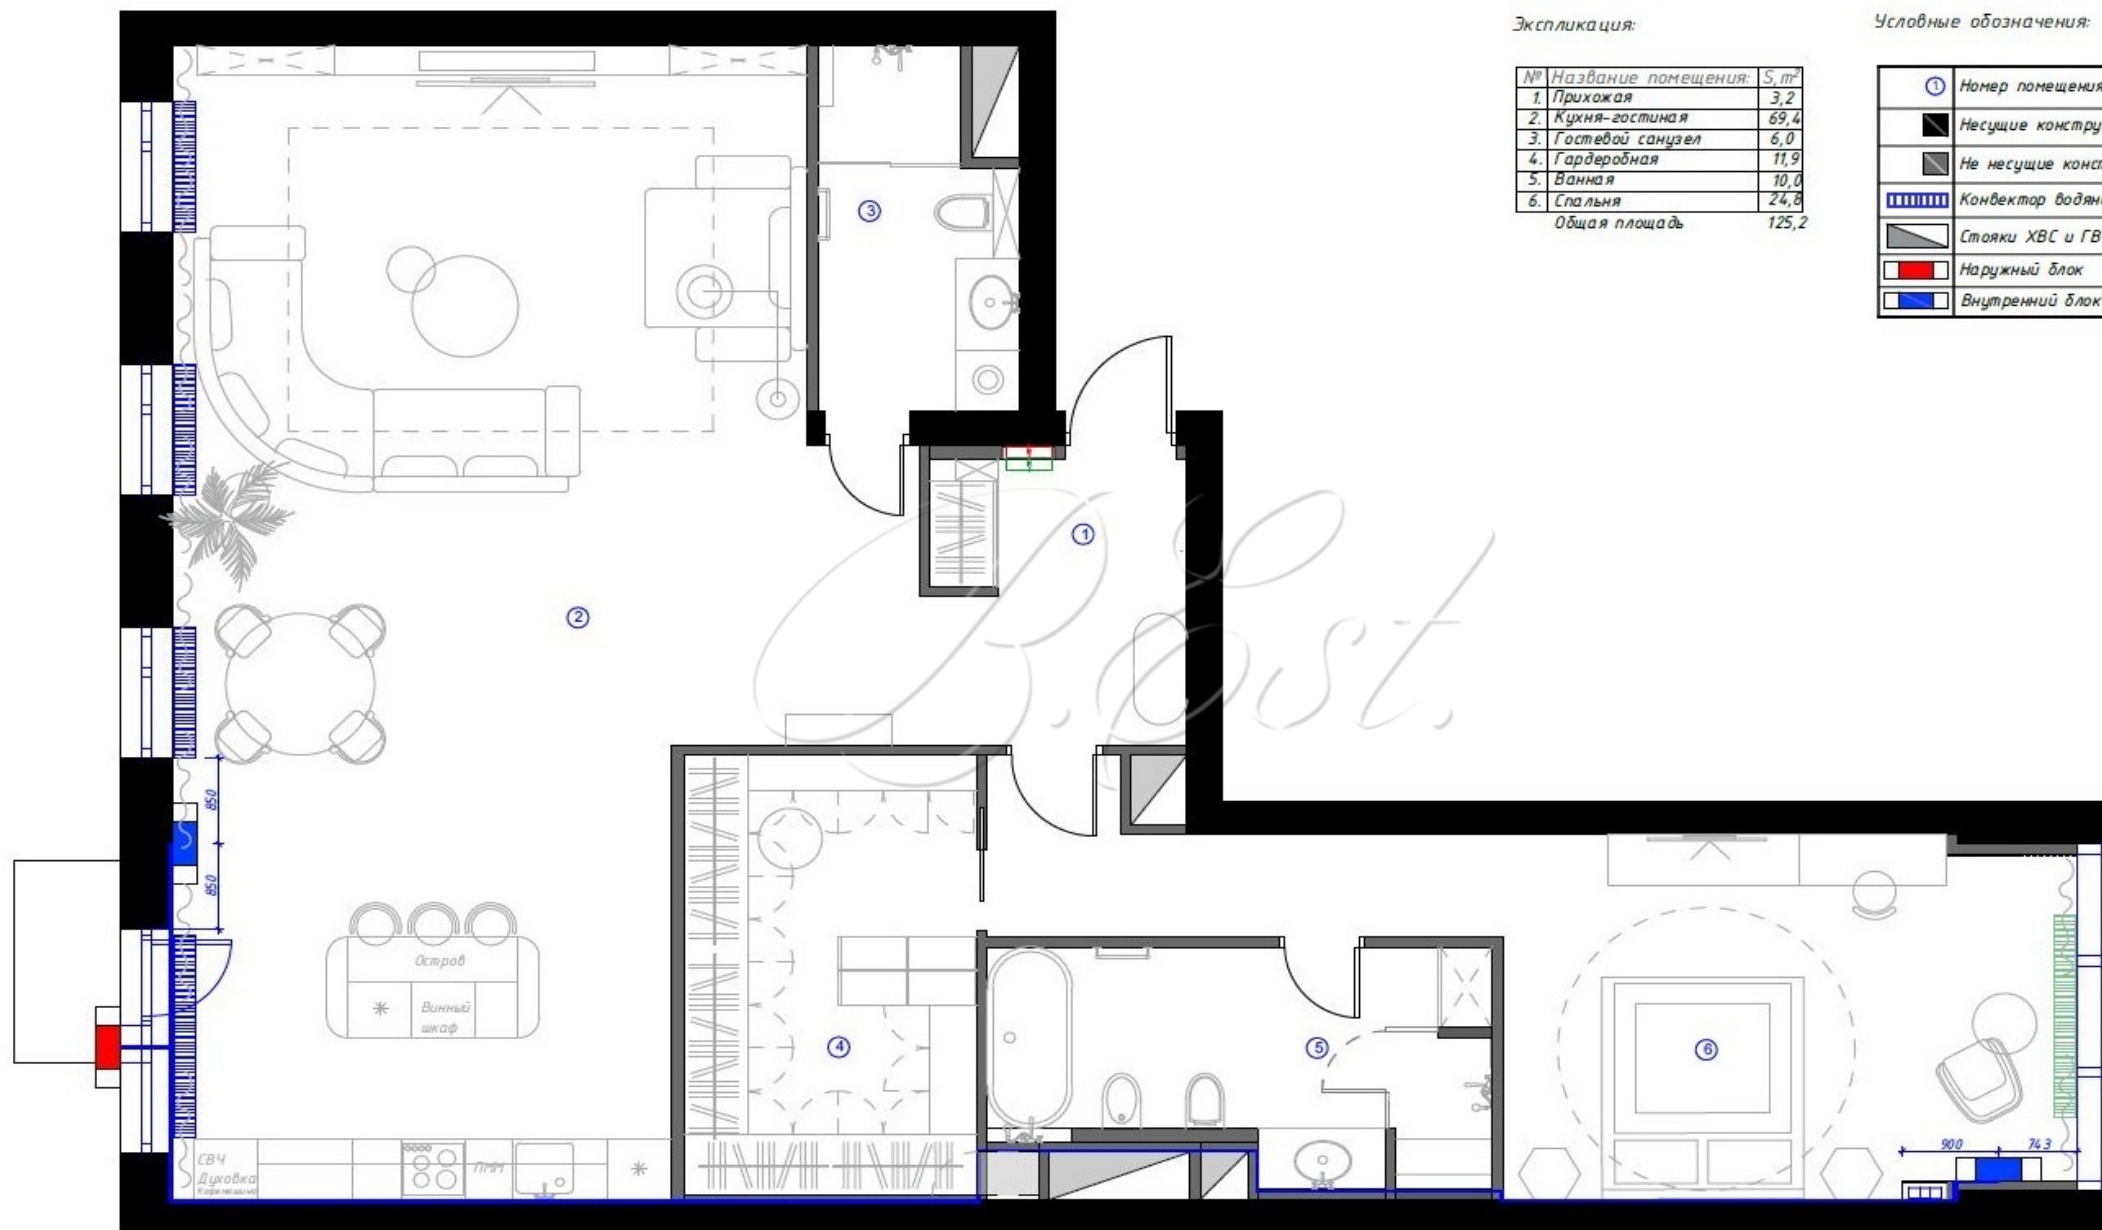

Площадь: 127 м<sup>2</sup>

Комнат: 2

Этаж: 6 / 16

набережная Павелецкая, 6А

Объект 26265. Предлагается просторная и светлая 2-х комнатная квартира в ЖК "Резиденции Композиторов" - клубного квартала бизнес-класса. Функциональная планировка: кухня-гостиная с зоной столовой, спальня с гардеробной комнатой и видом на Павелецкую набережную, два полноценных санузла, прихожая. Квартира с окнами в пол, наполняющими все комнаты светом, предлагается без мебели, под чистовую отделку.

55 000 000 ₽

Экспликация:

№	Название помещения	S, м²
1.	Прихожая	3,2
2.	Кухня-гостиная	69,4
3.	Гостевой санузел	6,0
4.	Гардеробная	11,9
5.	Ванная	10,0
6.	Спальня	24,8
Общая площадь		125,2

Условные обозначения:

①	Номер помещения на плане
■	Несущие конструкции
▒	Не несущие конструкции
▨	Конвектор водяной
▧	Стойки ХВС и ГВС, вентиляхта
■ (красный)	Наружный блок
■ (синий)	Внутренний блок

Театр Терезы Дуровой

Дербеневская