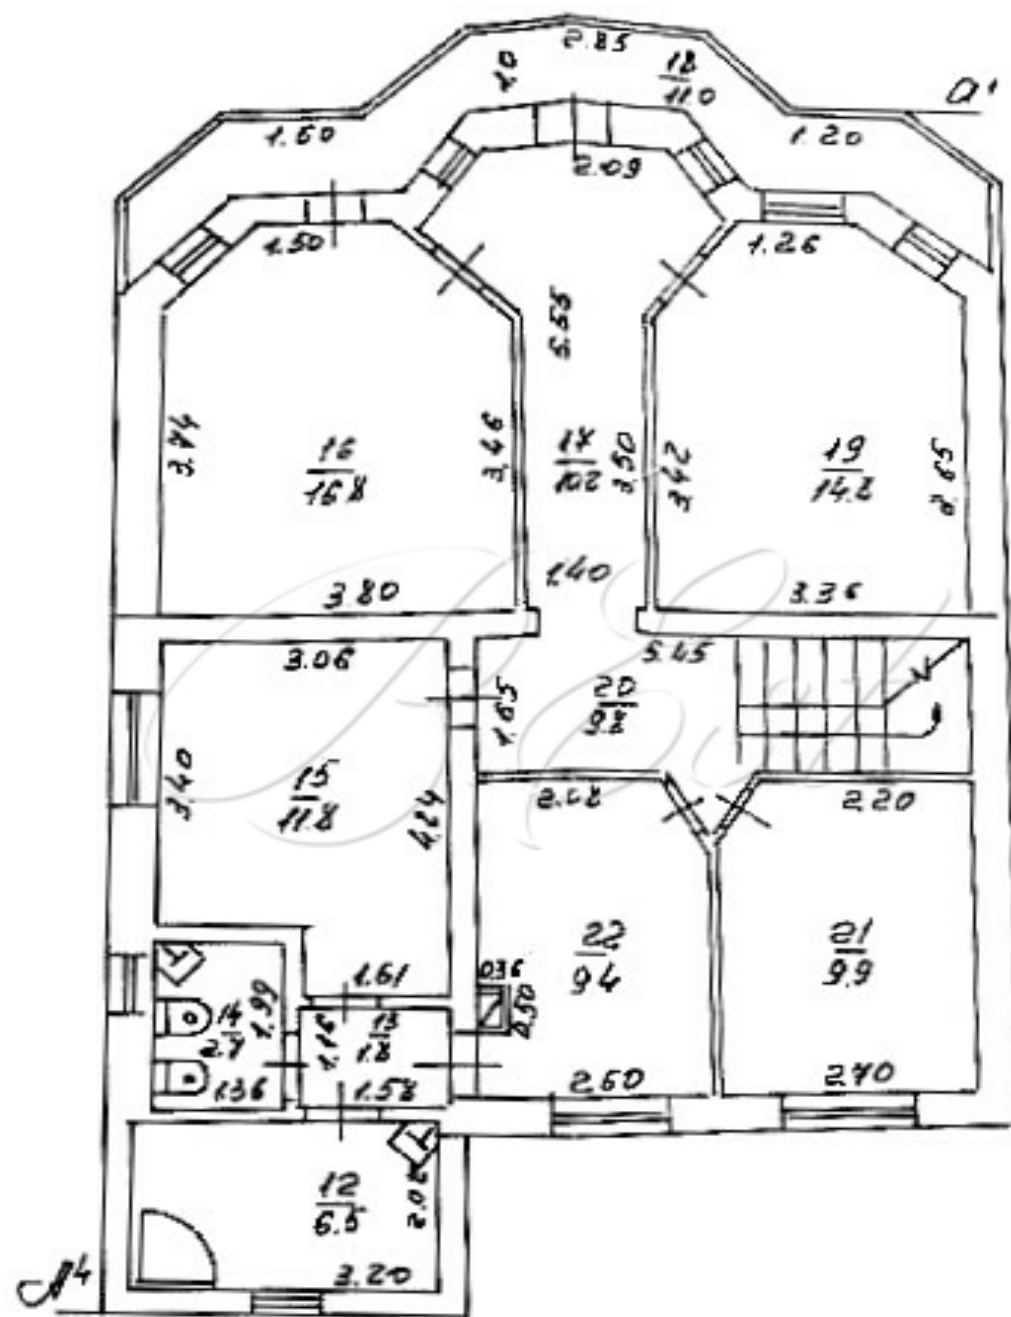

Площадь: 700 м<sup>2</sup>

Спален: 5

Площадь участка: 90 сот , 5км

Объект 24181. Предлагаются 90 соток земли в 5 км от МКАД по Каширскому шоссе - не имеющий аналогов в ТИЗе участок с собственным водоемом! На территории расположены два дома из клееного бруса - 200 кв.м и 700 кв.м. В основном доме на первом этаже спланированы: кухня, сауна, бассейн (4 м), джакузи на 4 места, туалет; второй этаж - это просторная гостиная, 4 спальни, бильярдная, ванная комната, гардероб, терраса; на третьем этаже находятся две большие комнаты для отдыха и спорта. В обоих домах газовое отопление, вода - скважина (глубина 120 метров).

2 этаж

Мансарда