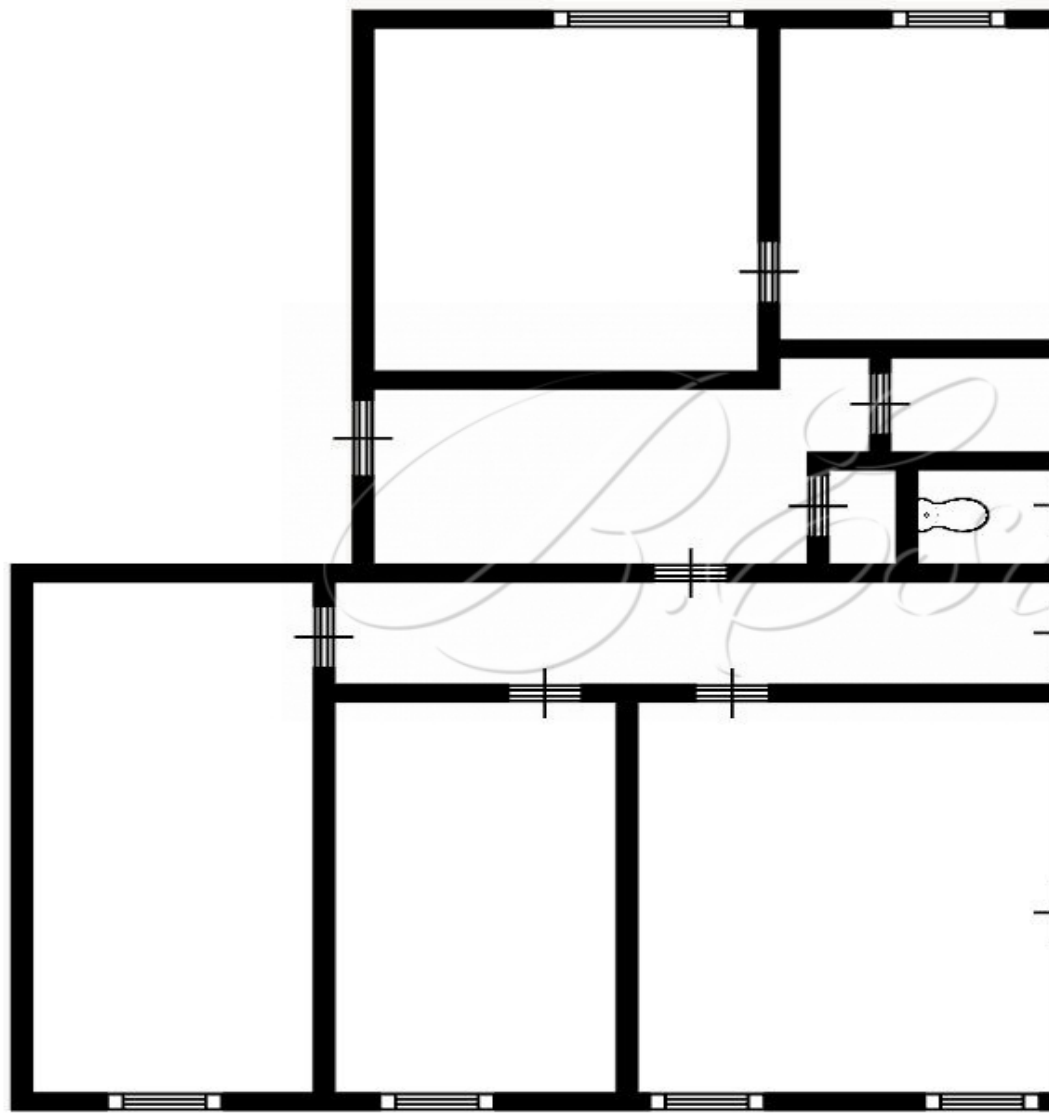

Площадь: 135,3 м²

Многокомнатная квартира

Этаж: 2 / 7

Объект 170
предлагаю
кв.м с отде
изолирован
гардеробн
Высота пот
Территори
В доме был
коммуника
входные гр
метрополи
кольца. В ц
находятся
двенадцат
Театр.