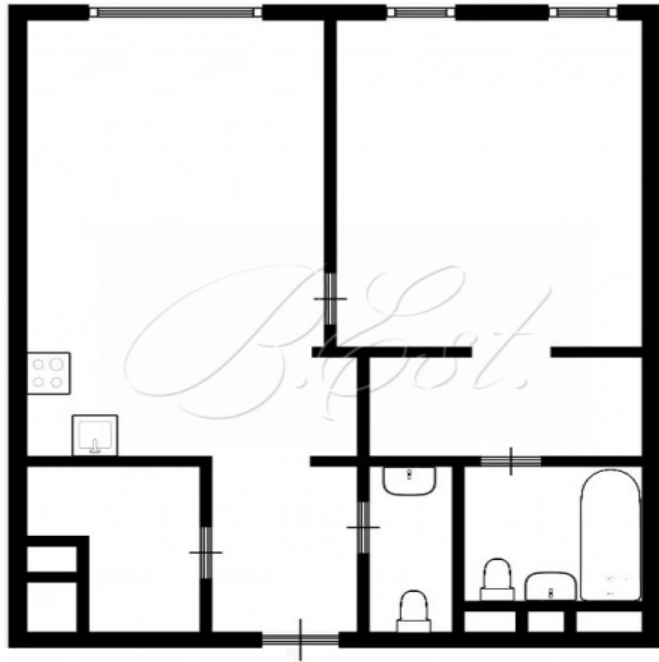

Площадь: 66,2 м²

Комнат: 2

Этаж: 4 / 6

улица Поварская, 8/1к1

Объект 14921. Предлагаются 2-х комнатные апартаменты в элитном ЖК "Театральный Дом". За счет больших оконных проемов и неглубокой планировки в апартаментах хорошая освещенность. Окна выходят на тихий Хлебный переулок. Потолки высотой 3,4 метра. Планировка свободная, помещение предлагается без отделки.