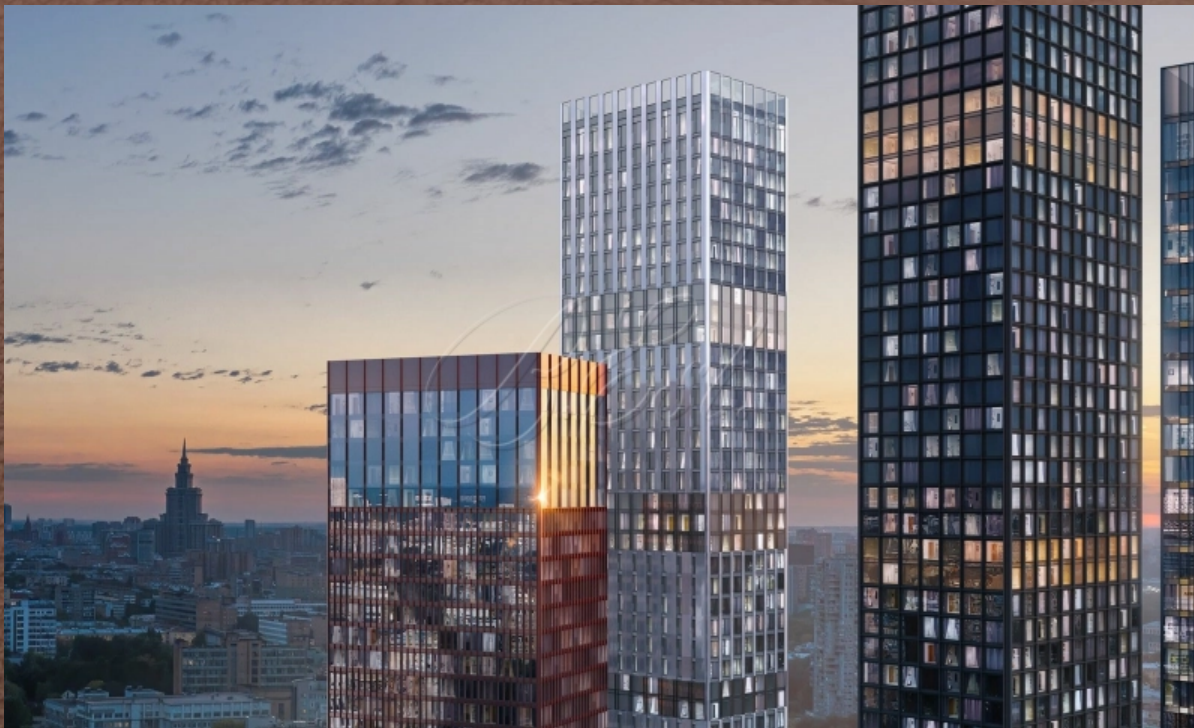

Площадь: 86 м<sup>2</sup>

Комнат: 3

Этаж: 53 / 54

улица Хуторская 2-я, 34

Объект 29965. Предлагается просторная 3-х комнатная квартира в башне "Графит" жилого комплекса "Симфония 34".  
Функциональная планировка: кухня-гостиная, три спальни (одна из которых мастер-спальня), совмещенный санузел, прихожая. Прекрасный вид на центр города и ММДЦ "Москва-Сити". Квартира предлагается в отделке white box.  
Развитая инфоструктура: общеобразовательная школа, детский сад, центр развития ребенка, несколько продуктовых супермаркетов, торговый центр. Удобное расположение: ближайшая станция метро и МЦД "Дмитровская" - в 8 минутах пешком, до Тимирязевского парка можно дойти за 12 минут.  
Прямой представитель собственника.